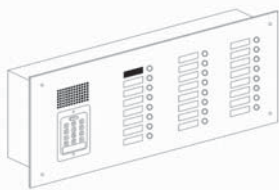

RAL 9016

RAL 7035

RAL 7040

RAL 8003

RAL 8017

...DETAILY VAŠEHO DOMOVA

Zvonkové tablo pro zasdění, elektrokrabice 370x220x100 mm, 8x osazeno kulaté nerez zvonkové tlačítko v kombinaci s podsvětlením plastových jmenovek, osazen hovorový modul, antivandal klávesnice pro ovládání elektrického zámku, videomodul. Čelní deska 430x280 mm odnímatelná pomocí specifických nerez šroubů.

Zvonkové tablo pro zasdění, elektrokrabice 300x220x100 mm, 12x osazeno kulaté nerez zvonkové tlačítko v kombinaci s podsvětlením plastových jmenovek, osazen hovorový modul. Čelní deska 360x280 mm odnímatelná pomocí specifických nerez šroubů.

Zvonkové tablo pro zasdění, elektro-schránka 130x330x100 mm uzamykatelná, 4x osazeno kulaté nerez zvonkové tlačítko v kombinaci s podsvětlením plastových jmenovek, osazen hovorový modul, orámování po obvodu Al L 20/20/2.

Zvonkové tablo pro zasdění, elektrokrabice 600x220x100 mm, 23x osazeno kulaté nerez zvonkové tlačítko v kombinaci s podsvětlením plastových jmenovek, 1x osazeno tlačítko pro podsvětlení zvonků (ve jmenovce vložen štítek se symbolem žárovky), osazen hovorový modul, klávesnice VIDEX pro ovládání elektrického zámku. Čelní deska 660x280 mm odnímatelná pomocí specifických nerez šroubů.